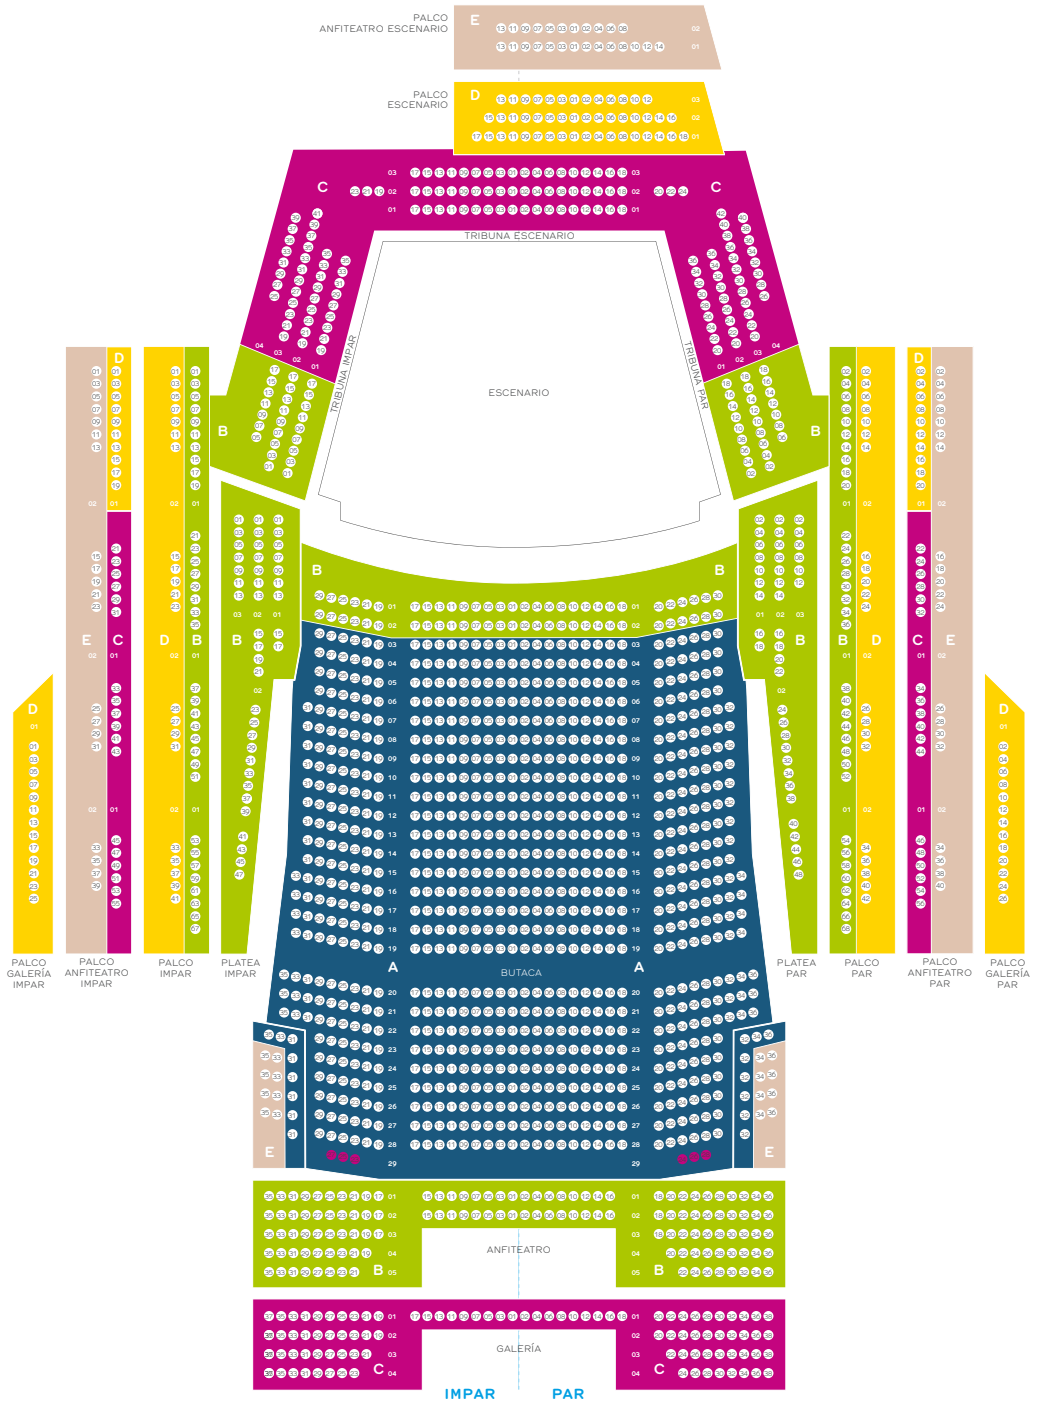

SALA SINFÓNICA

IMPAR PAR